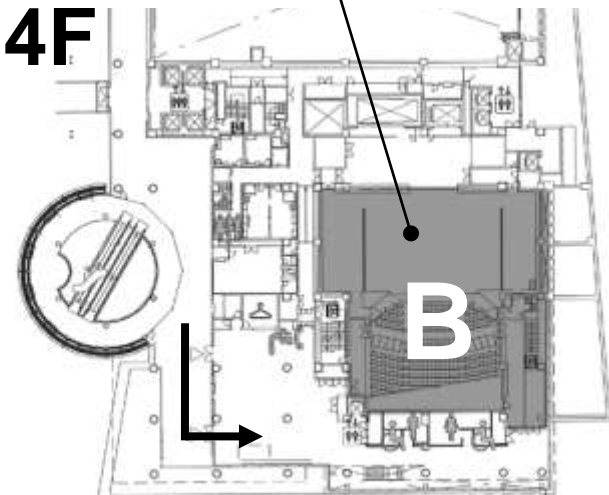

C会場
(かがわ国際会議場 6階)

6月5日(金)
一般演題：展示と標本供覧
50周年記念標本展示

6月6日(土)
一般演題：展示と標本供覧
50周年記念標本展示

61会議室
(サンポートホール
高松 6階会議室)

6月5日(金)
評議員会

B会場
(サンポートホール高松 4階第1小ホール)

6月4日(木)
シンポジウム「ALS」
スライドセッション

6月5日(金)
一般演題：口演

6月6日(土)
一般演題：口演

D会場
(サンポートホール高松 5階第2小ホール)

6月5日(金)
一般演題：展示と標本供覧

6月6日(土)
一般演題：展示と標本供覧