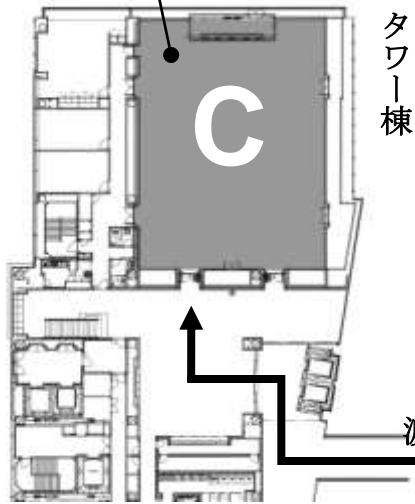

6月5日(金)
祝賀会場は
全日空ホテルクレメント高松 3階
飛天の間

JR 高松駅

C会場
 (かがわ国際会議場 6階)

6月5日(金)
 一般演題：展示と標本供覧
 50周年記念標本展示

6月6日(土)
 一般演題：展示と標本供覧
 50周年記念標本展示

61会議室
 (サンポートホール
 高松 6階会議室)

6月5日(金)
 評議員会

B会場
 (サンポートホール高松 4階第1小ホール)

6月4日(木)
 シンポジウム「ALS」
 スライドセッション

6月5日(金)
 一般演題：口演

6月6日(土)
 一般演題：口演

D会場
 (サンポートホール高松 5階第2小ホール)

6月5日(金)
 一般演題：展示と標本供覧

6月6日(土)
 一般演題：展示と標本供覧