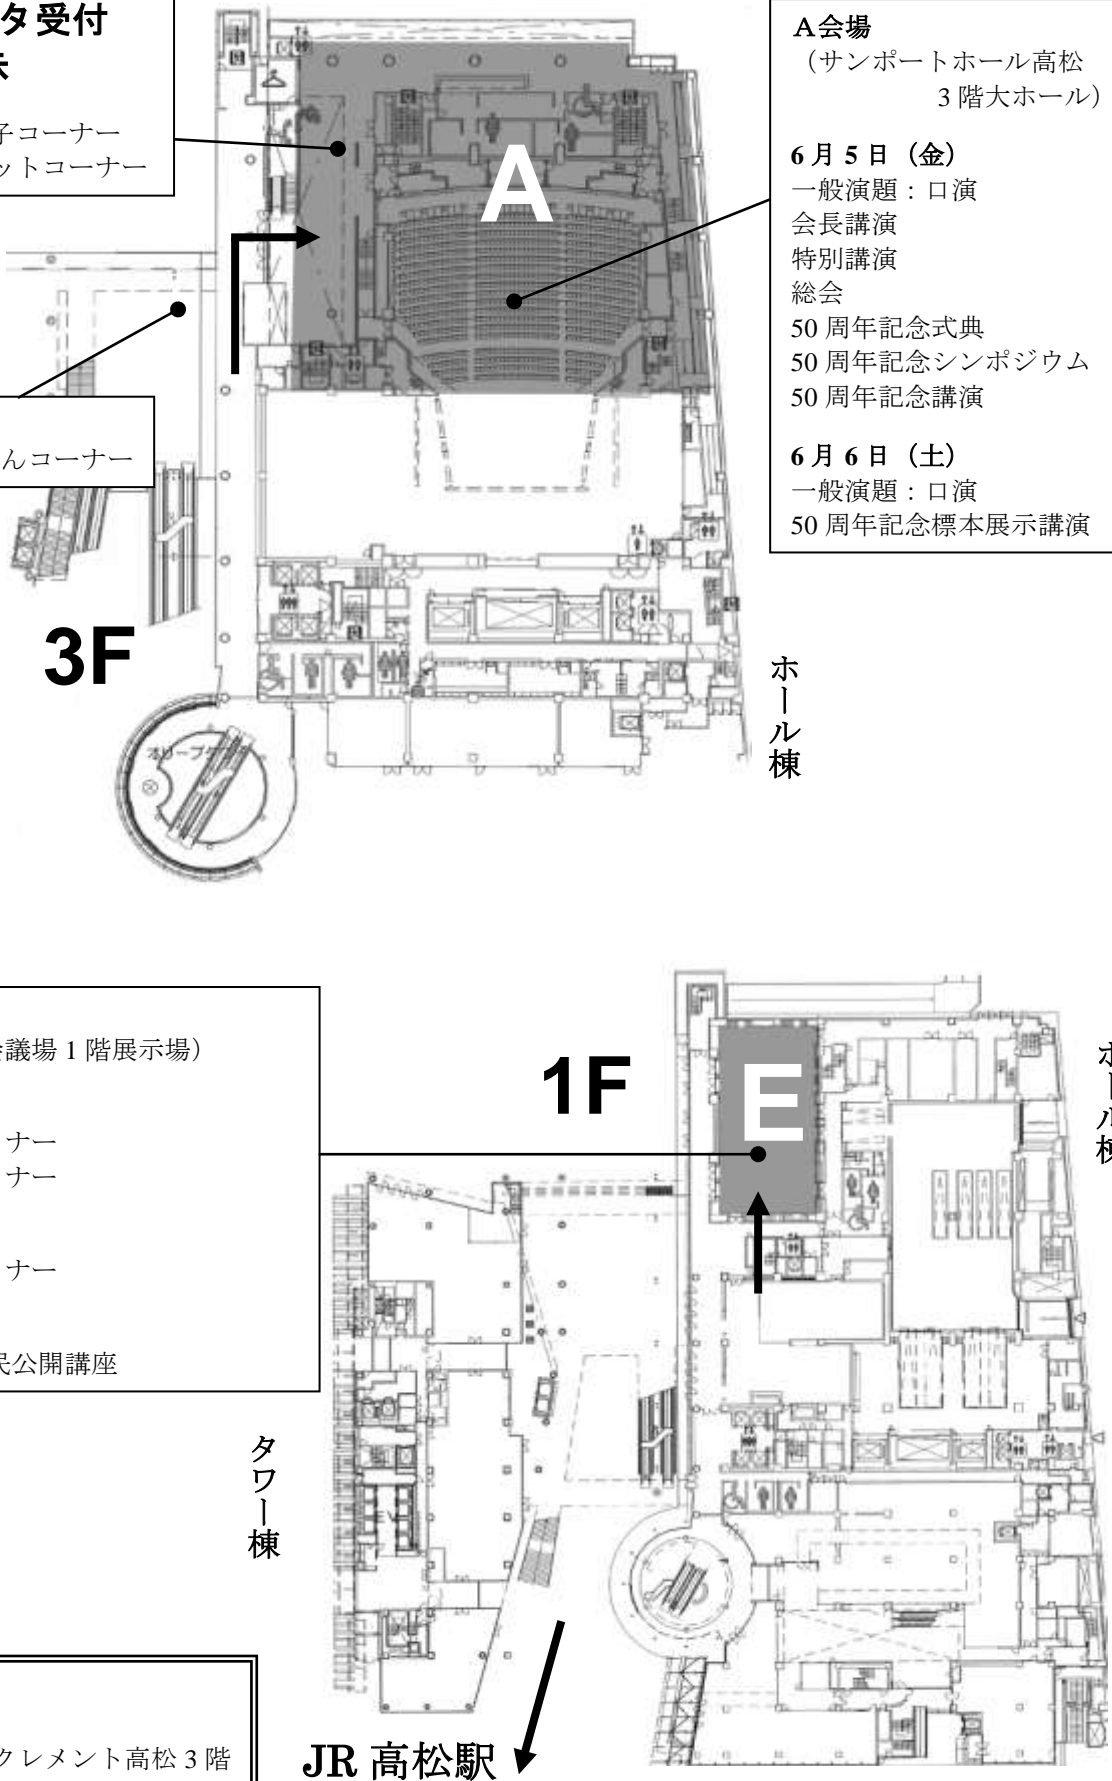

会場のご案内

総合受付
PC データ受付
企業展示

お茶・お菓子コーナー
インターネットコーナー

お土産店
さぬきうどんコーナー

3F

A会場
(サンポートホール高松
3階大ホール)

6月5日(金)
一般演題：口演
会長講演
特別講演
総会
50周年記念式典
50周年記念シンポジウム
50周年記念講演

6月6日(土)
一般演題：口演
50周年記念標本展示講演

ホール棟

E会場
(かがわ国際会議場 1階展示場)

6月4日(木)
技術・教育セミナー
イブニングセミナー

6月5日(金)
ランチョンセミナー

6月6日(土)
50周年記念市民公開講座

1F

ホール棟

タワー棟

6月5日(金)
祝賀会場は
全日空ホテルクレメント高松 3階
飛天の間

JR 高松駅